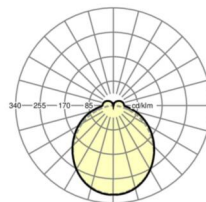

параметры

номер заказа	19470006200
код EAN	4020863406074
номер таможенного тарифа	94051190
Знак прохождения контроля	IP 20, класс защиты I, ENEC10 VDE, F, HACCP DIN10500/Food/IFS-пригодность для применения/BRC, Indoor, CE
Степень ударопрочности IK	IK03 (-20°C bis 25°C)
Температура окружения	ta -20°C в 25°C
Особые свойства	Готовность к IoT «Ready for IoT»
Гарантийный срок	5 лет
Государственные программы поддержки	BEG - государственные субсидии для энергосберегающих зданий (действительна только для Германии)

электротехника

Балласт	Электронный драйвер DALI2 (1 штука)
Мощность системы	68W
сетевое напряжение	230V/50Hz
автоматический предохранитель (пусковой ток)	13 штук/B10, 24 штук/B16, 25 штук/C10, 40 штук/C16
класс энергосбережения/Источник света	C

Оптика

Оснастка	LED, цветопередача/оттенок света CRI ≥ 80 / 6500K
Допуск для координаты цветности (MacAdam)	3SDCM
Номинальный световой поток	10795lm
Срок службы LED	50000h L80/B10 (Tq 25°C)
светоотдача светильников	158lm/W
Угол излучения	115° (C0) / 110° (C90)
UGR поп./вдоль	27.7 / 27.1

DEEP-LINK

<https://www.regiolum.de/ru/article/19470006200>

Ссылка LED 12000lm 865
ηLB 100 %
Φ ↓/↑ 90 % / 10 %
UGR поп./вдоль 27.7 / 27.1